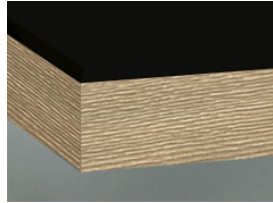

» 64 Nizza

Hoogglanzend Crystal-oppervlak op MDF-basisplaat

» Details

- frontdikte: 19 mm
- Trendline, de greeploze keuken: leverbaar

» Kleuren

C110 Weiss

C115 Schwarz

C124 Polarweiss

C175 Soft Grey

» Details

Raamwerkdeur

» Rand

DK rand in frontkleur

Module translation not found: kante6