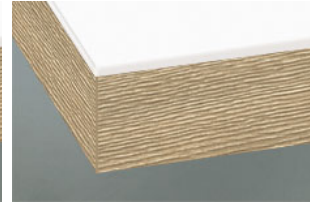

» 78 Rio

UV-hoogglanslak met laserrand

» Details

- frontdikte: 19 mm
- Trendline, de greeploze keuken: leverbaar

» Kleuren

» Details

Raamwerkdeur

- 1 Klarglas
- 2 Satinato
- 3 Rauchglas
- R Afra
- Z Cappelner Designglas

Segmentdeur

- 1 helder glas
- 2 Satinato
- 3 rookglas

» Rand

DK rand in frontkleur

MG rand in glasdecor lichtgrijs

Module translation not found: kante6

IE Inox