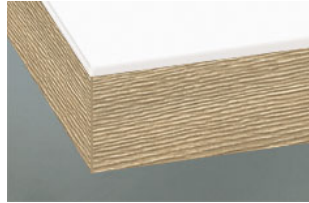

» 78 Rio

UV-hoogglanslak met laserrand

» Details

- frontdikte: 19 mm
- Trendline, de greeploze keuken: leverbaar

» Kleuren

» Details

Raamwerkdeur

- 1 Klarglas
- 2 Satinato
- 3 Rauchglas
- R Afra
- Z Cappelner Designglas

Segmentdeur

- 1 helder glas
- 2 Satinato
- 3 rookglas

» Rand

DK rand in frontkleur

MG rand in glasdecor lichtgrijs

Module translation not found: kante6

IE Inox