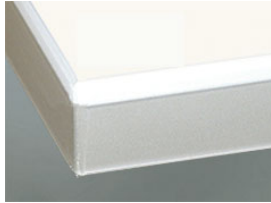

» 78 Rio

UV-hoogglanslak met laserrand

» Details

- frontdikte: 19 mm
- Trendline, de greeploze keuken: leverbaar

» Kleuren

» Details

Raamwerkdeur

- 1 Klarglas
- 2 Satinato
- 3 Rauchglas
- R Afra
- Z Cappelner Designglas

Segmentdeur

- 1 helder glas
- 2 Satinato
- 3 rookglas

» Rand

DK rand in frontkleur

MG rand in glasdecor lichtgrijs

Module translation not found: kante6

IE Inox