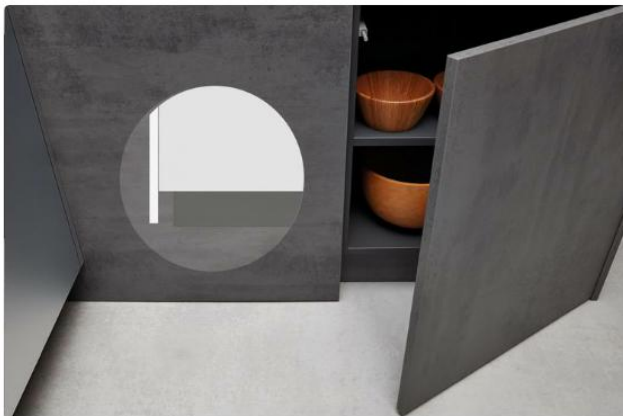

Warum Beckermann » Türverlängerung

Startseite » Warum Beckermann » Türverlängerung

Türverlängerung

Die Türen sind nach oben verlängert. So kann auf eine Deckenblende verzichtet werden: ein perfekt homogenes Bild.

Optisch ohne Sockel

Die Schranktüren können bis zum Boden verlängert werden. Dadurch ist der Sockel unsichtbar und die Schrankeinheit wirkt vom Wohnbereich aus geschlossen und ruhig.

Schmale Optik der Arbeitsplatte

Die Arbeitsplatte wirkt minimalistisch und doch hat sie die massive Dicke für den vollen Belastungsanspruch. Ein Falz in der Plattenkante einer Echtholzplatte ermöglicht den Überstand der Türen nach oben und sorgt für die filigrane Optik.

Warum Beckermann

»Individuelle Lackfarben«

»Pflegeteichte Oberflächen«

»Sockelfrei«

»Optimiertes Fugenbild«

»Einteilige Hochschrankfronten«

»Geräte auf Wunschhöhen«

»Grifffrei«