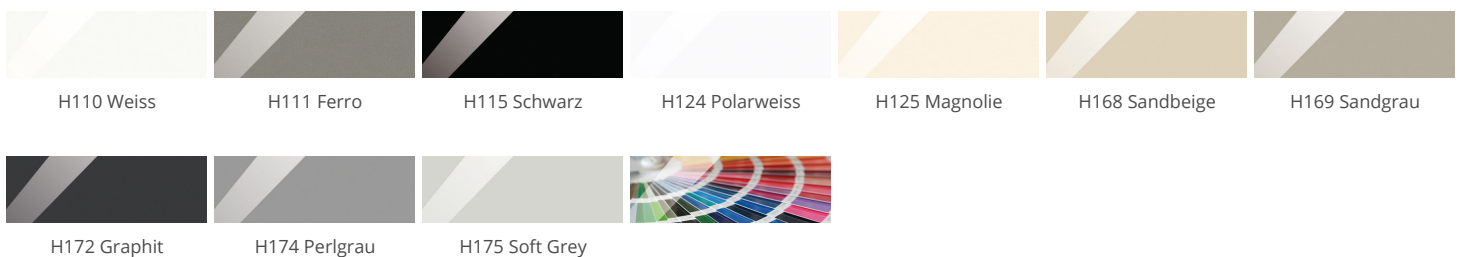

» 60 Monaco

Hochglänzender Schleiflackaufbau auf MDF-Trägermaterial

» Details

- Frontstärke: 23 mm

» Farben