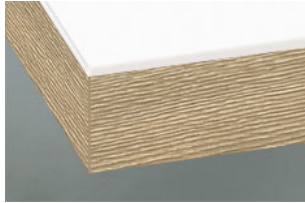

» 78 Rio

Hochglänzende UV-Lackierung mit Laserkante

» Details

- Frontstärke: 19 mm
- Trendline, die griffreie Küche: lieferbar

» Farben

U110 Weiss

U115 Schwarz

U124 Polarweiss

U125 Magnolie

U169 Sandgrau

» Details

Rahmentür

- 1 Klarglas
- 2 Satinato
- 3 Rauchglas
- R Afra
- Z Cappelner Designglas

Segmentglas

- 1 Klarglas
- 2 Satinato
- 3 Rauchglas

» Kante

DK Kante in Frontfarbe

MG Kante mit Glasoptik

Kante in Holzdekor

IE Inox