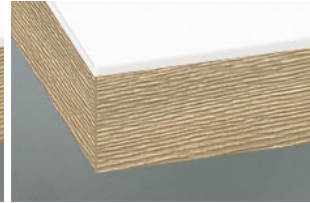

» 78 Rio

Hochglänzende UV-Lackierung mit Laserkante

» Details

- Frontstärke: 19 mm
- Trendline, die griffreie Küche: lieferbar

» Farben

U110 Weiss

U115 Schwarz

U124 Polarweiss

U125 Magnolie

U169 Sandgrau

» Details

Rahmentür

- 1 Klarglas
- 2 Satinato
- 3 Rauchglas
- R Afra
- Z Cappelner Designglas

Segmentglas

- 1 Klarglas
- 2 Satinato
- 3 Rauchglas

» Kante

DK Kante in Frontfarbe

MG Kante mit Glasoptik

Kante in Holzdekor

IE Inox