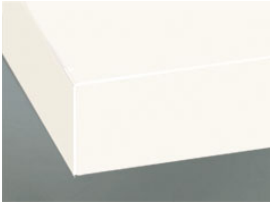

» 78 Rio

Hochglänzende UV-Lackierung mit Laserkante

» Details

- Frontstärke: 19 mm
- Trendline, die griffreie Küche: lieferbar

» Farben

U110 Weiss

U115 Schwarz

U124 Polarweiss

U125 Magnolie

U169 Sandgrau

» Details

Rahmentür

- 1 Klarglas
- 2 Satinato
- 3 Rauchglas
- R Afra
- Z Cappelner Designglas

Segmentglas

- 1 Klarglas
- 2 Satinato
- 3 Rauchglas

» Kante

DK Kante in Frontfarbe

MG Kante mit Glasoptik

Kante in Holzdekor

IE Inox