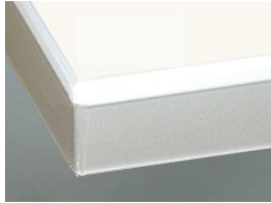

» 78 Rio

Hochglänzende UV-Lackierung mit Laserkante

» Details

- Frontstärke: 19 mm
- Trendline, die griffreie Küche: lieferbar

» Farben

U110 Weiss

U115 Schwarz

U124 Polarweiss

U125 Magnolie

U169 Sandgrau

» Details

Rahmentür

- 1 Klarglas
- 2 Satinato
- 3 Rauchglas
- R Afra
- Z Cappelner Designglas

Segmentglas

- 1 Klarglas
- 2 Satinato
- 3 Rauchglas

» Kante

DK Kante in Frontfarbe

MG Kante mit Glasoptik

Kante in Holzdekor

IE Inox