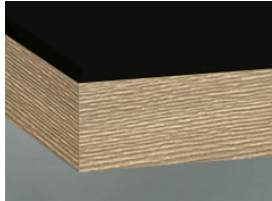

» 64 Nizza

Hochglänzende Crystal-Oberfläche auf MDF-Trägermaterial

» Details

- Frontstärke: 19 mm
- Trendline, die griffreie Küche: lieferbar

» Farben

C110 Weiss

C115 Schwarz

C124 Polarweiss

C175 Soft Grey

» Details

Rahmentür

» Kante

DK Kante in Frontfarbe

Kante in Holzdekor