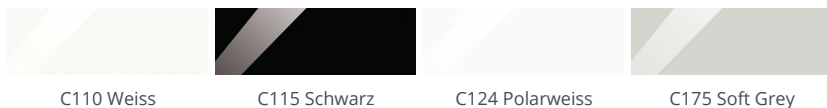

» 64 Nizza

Hochglänzende Crystal-Oberfläche auf MDF-Trägermaterial

» Details

- Frontstärke: 19 mm
- Trendline, die griffreie Küche: lieferbar

» Farben

C110 Weiss

C115 Schwarz

C124 Polarweiss

C175 Soft Grey

» Details

Rahmentür

» Kante

DK Kante in Frontfarbe

Kante in Holzdekor