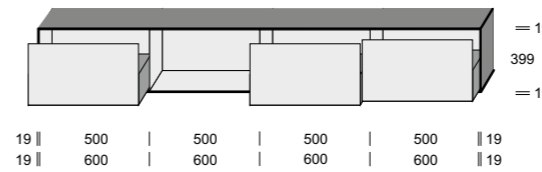

Wandkasten en TV-meubels

Kenmerken	Code				1	2
	Hoogte	Breedte	Diepte	Einde		
1 open deel 2 barkleppen 2 deuren 35 diep	M 3	200	35	-51	2259	2598
	M 3	240	35	-51	2403	2763
46 diep	M 3	200	46	-51	2372	2728
	M 3	240	46	-51	2523	2901

Kenmerken	Code				1	2
	Hoogte	Breedte	Diepte	Einde		
1 open deel 3 laden 35 diep	M 3	200	35	-52	1988	2286
	M 3	240	35	-52	2115	2432
46 diep	M 3	200	46	-52	2087	2400
	M 3	240	46	-52	2221	2554
1 open deel 2 deuren 2 laden 35 diep	M 3	250	35	-53	2122	2440
	M 3	250	46	-53	2228	2562