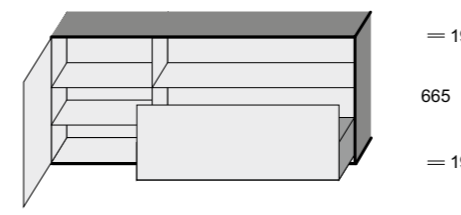

Dressoirs

met open deel

19 || 600 | 300 || 19
 19 || 600 | 400 || 19
 19 || 600 | 600 || 19

19 || 300 | 600 || 19
 19 || 400 | 600 || 19
 19 || 600 | 600 || 19

19 || 450 | 900 || 19

19 || 900 | 450 || 19

| Kenmerken | Code | | | | 1 | 2 |
|---|--------|---------|--------|-------|------|-----------|
| | Hoogte | Breedte | Diepte | Einde | | |
| 1 deur (aanslag links) 1 open deel | | | | | | |
| 35 diep | M | 5 | 90 | 35 | -29L | 941 1082 |
| | M | 5 | 100 | 35 | -29L | 1001 1151 |
| | M | 5 | 120 | 35 | -29L | 1101 1266 |
| 46 diep | M | 5 | 90 | 46 | -29L | 988 1136 |
| | M | 5 | 100 | 46 | -29L | 1051 1209 |
| | M | 5 | 120 | 46 | -29L | 1156 1329 |
| 1 deur (aanslag rechts) 1 open deel | | | | | | |
| 35 diep | M | 5 | 90 | 35 | -29R | 941 1082 |
| | M | 5 | 100 | 35 | -29R | 1001 1151 |
| | M | 5 | 120 | 35 | -29R | 1101 1266 |
| 46 diep | M | 5 | 90 | 46 | -29R | 988 1136 |
| | M | 5 | 100 | 46 | -29R | 1051 1209 |
| | M | 5 | 120 | 46 | -29R | 1156 1329 |
| 1 deur (aanslag links) 1 lade 1 open deel | | | | | | |
| 35 diep | M | 5 | 135 | 35 | -30L | 1560 1794 |
| 46 diep | M | 5 | 135 | 46 | -30L | 1638 1884 |
| 1 deur (aanslag rechts) 1 lade 1 open deel | | | | | | |
| 35 diep | M | 5 | 135 | 35 | -30R | 1560 1794 |
| 46 diep | M | 5 | 135 | 46 | -30R | 1638 1884 |