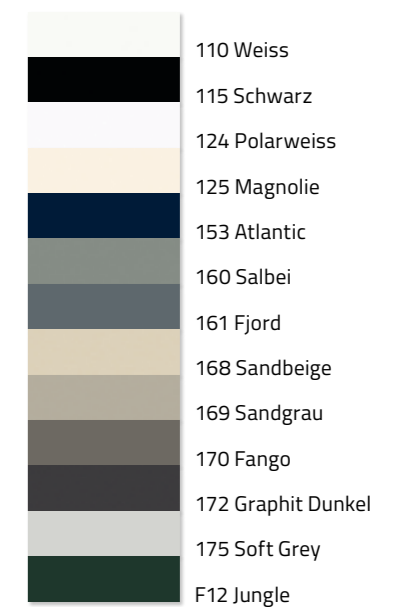

MODELKEUZE VOOR PRIJSCATEGORIE 2

Materiaalgroep S, L, U, X

53 Denver Line, 54 Colorado, 55 Denver Classic, 77 Siena XTreme, 78 Rio

Materiaalgroep S, L

Materiaalgroep T

79 Peru

Het verschil zit hem in de details.