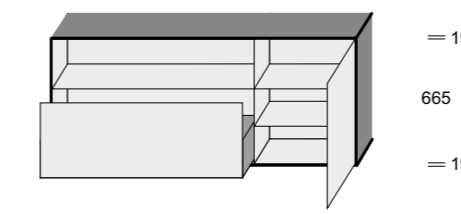

Dressoirs

met open deel

19 || 600 | 300 || 19
 19 || 600 | 400 || 19
 19 || 600 | 600 || 19

19 || 300 | 600 || 19
 19 || 400 | 600 || 19
 19 || 600 | 600 || 19

19 || 450 | 900 || 19

19 || 900 | 450 || 19

| Kenmerken | Code | | | | 1 | 2 |
|---|--------|---------|--------|-------|------|-----------|
| | Hoogte | Breedte | Diepte | Einde | | |
| 1 deur (aanslag links) 1 open deel | | | | | | |
| 35 diep | M | 5 | 90 | 35 | -29L | 941 1082 |
| | M | 5 | 100 | 35 | -29L | 1001 1151 |
| | M | 5 | 120 | 35 | -29L | 1101 1266 |
| 46 diep | M | 5 | 90 | 46 | -29L | 988 1136 |
| | M | 5 | 100 | 46 | -29L | 1051 1209 |
| | M | 5 | 120 | 46 | -29L | 1156 1329 |
| 1 deur (aanslag rechts) 1 open deel | | | | | | |
| 35 diep | M | 5 | 90 | 35 | -29R | 941 1082 |
| | M | 5 | 100 | 35 | -29R | 1001 1151 |
| | M | 5 | 120 | 35 | -29R | 1101 1266 |
| 46 diep | M | 5 | 90 | 46 | -29R | 988 1136 |
| | M | 5 | 100 | 46 | -29R | 1051 1209 |
| | M | 5 | 120 | 46 | -29R | 1156 1329 |
| 1 deur (aanslag links) 1 lade 1 open deel | | | | | | |
| 35 diep | M | 5 | 135 | 35 | -30L | 1560 1794 |
| 46 diep | M | 5 | 135 | 46 | -30L | 1638 1884 |
| 1 deur (aanslag rechts) 1 lade 1 open deel | | | | | | |
| 35 diep | M | 5 | 135 | 35 | -30R | 1560 1794 |
| 46 diep | M | 5 | 135 | 46 | -30R | 1638 1884 |