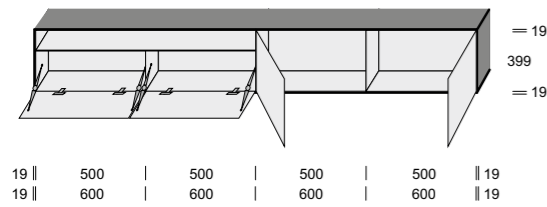

Wandkasten en TV-meubels

Kenmerken	Code				1	2
	Hoogte	Breedte	Diepte	Einde		
1 open deel 2 barkleppen 2 deuren 35 diep	M 3	200	35	-51	2259	2598
	M 3	240	35	-51	2403	2763
46 diep	M 3	200	46	-51	2372	2728
	M 3	240	46	-51	2523	2901