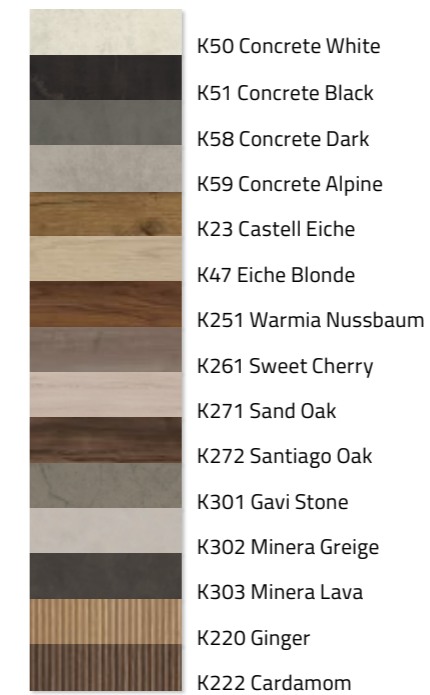

MODELKEUZE VOOR PRIJSCATEGORIE 1

Materiaalgroep K

65 Lima, 66 Silvia Beton, 68 Stone, 56 Silvia Wood Classic, 13 Silvia Wood Line, 69 Alux, 62 Dublin