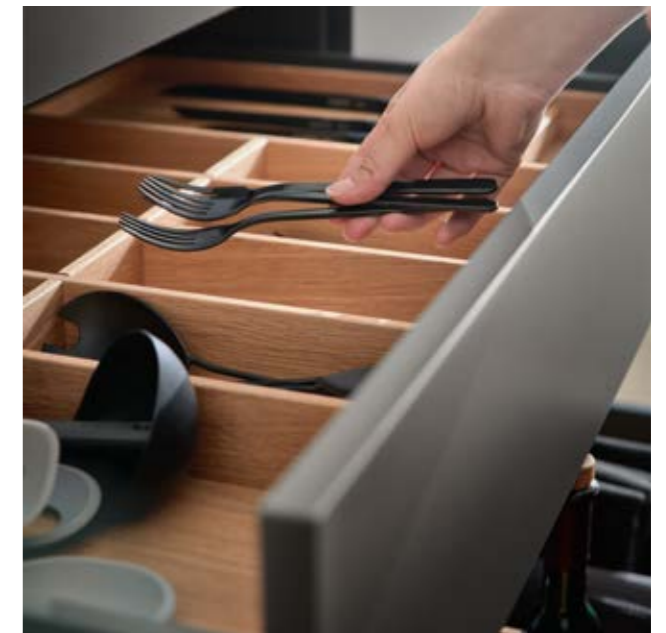

ServoDrive – een korte aanraking is al voldoende om laden en uittrekelementen als vanzelf te laten openen en sluiten.

Hoe en op welke plaats een front wordt aangeraakt, speelt daarbij geen enkele rol.

Orde volgens een persoonlijk systeem.