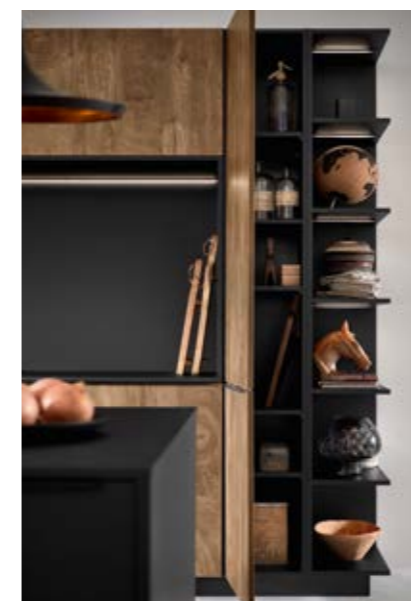

Frontverlenging voor een homogeen uiterlijk.

- Naar onderen voor een uiterlijk zonder plint.
- Naar boven in plaats van plafondpanelen.
- Naar boven om erachter te grijpen.

Extra brede fronten tot 180 cm. Een front voor twee korpussen, zelfs voor verschillend brede kasten, zorgt voor een harmonieus totaalbeeld en een goed overzicht.