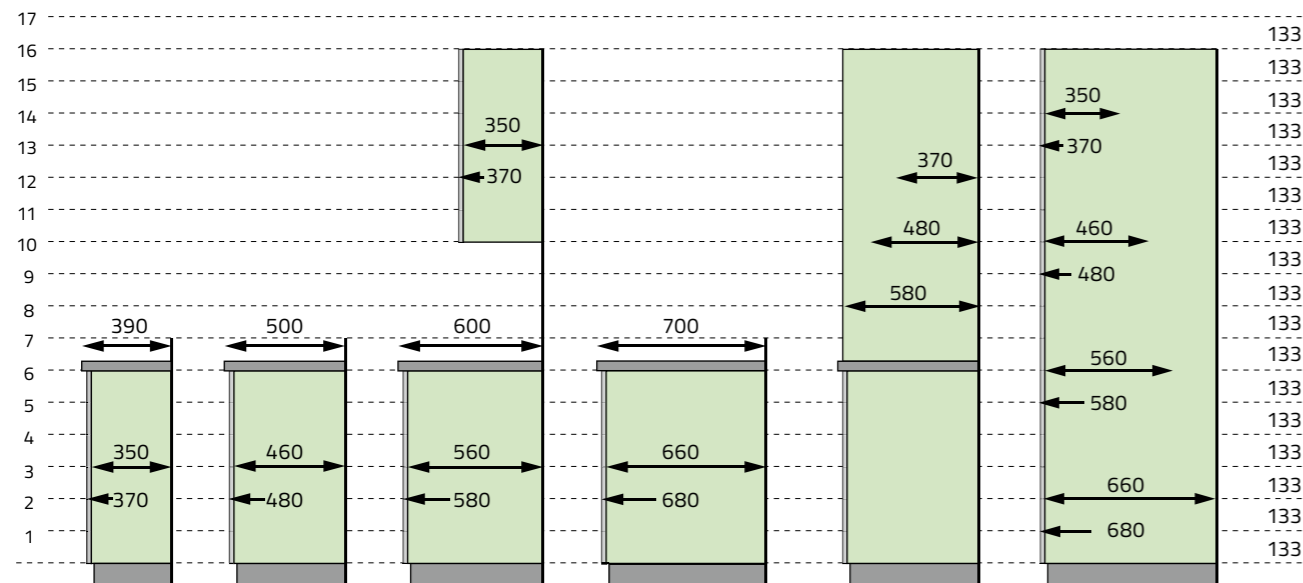

Korpusdieptes

Onze standaarddieptes zijn 350, 460, 560 en 660 mm.

- De korpusdieptes kunnen zonder meerprijs worden ingekort tot de standaarddieptes.
- Hierdoor is overal een grotere keuze aan kastmodellen.
- Meer individuele mogelijkheden bij de planning.