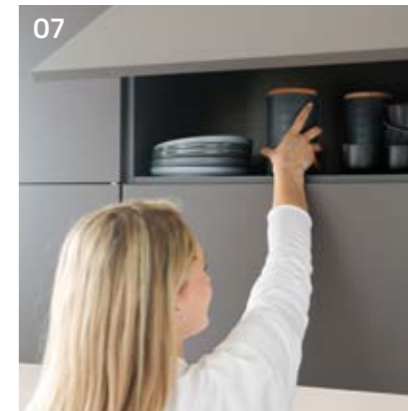

06. Bovenkasten met een in de onderplank ingefreesde greeplijst. Naar keuze ook verkrijgbaar met geïntegreerde verlichting.

07. - 09. Klepbeslag naar keuze met mechanisch openingsstelsel TipOn verkrijgbaar.