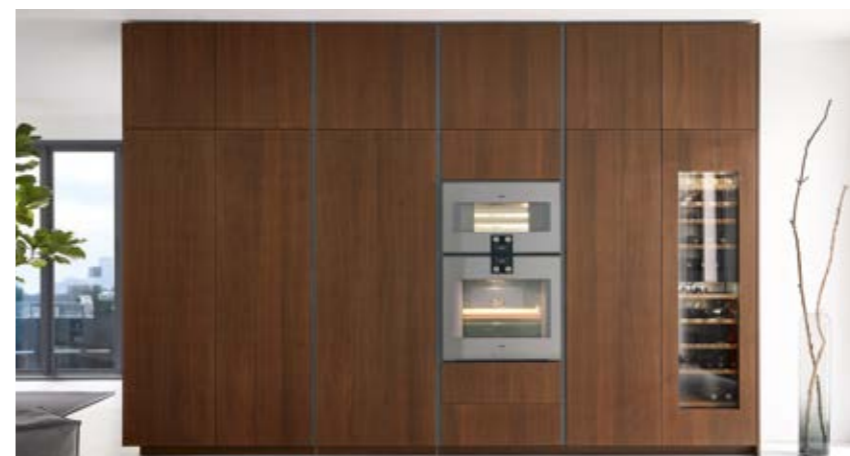

XXL hoge kasten voor extra bergruimte.

- 66 cm korpusdiepte.
- 75 cm brede kasten voor koel- en voorraadkasten.
- Kastenvoorspanningen met inch-breedtes.