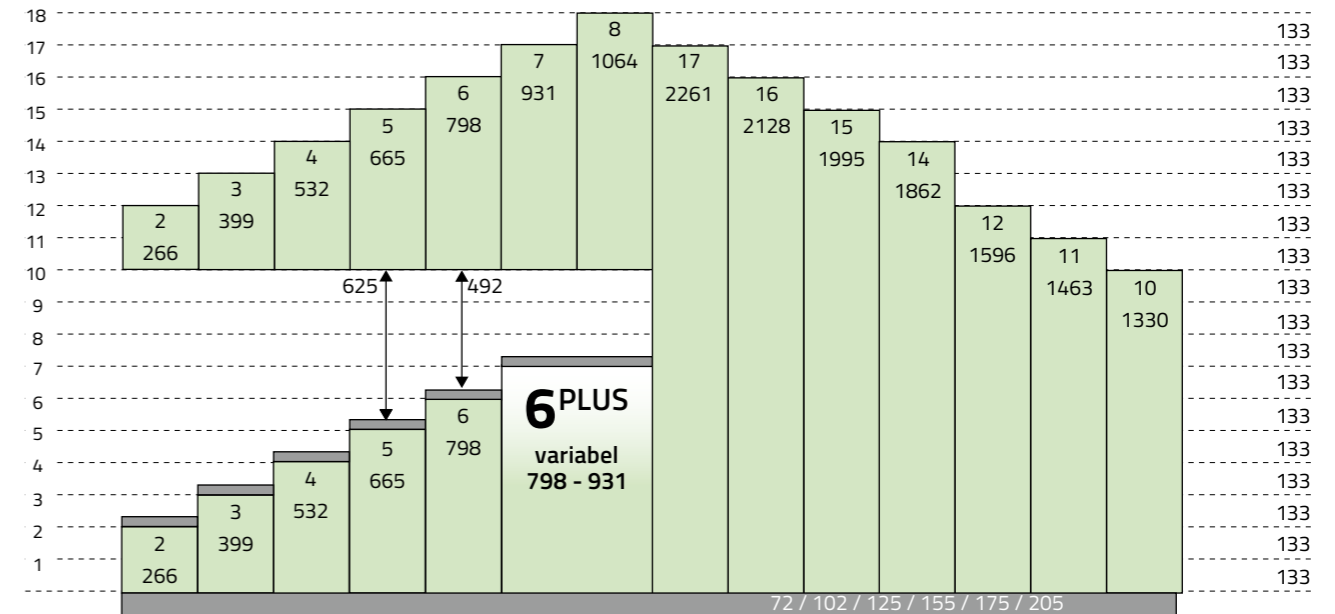

KORPUSHOOGTES – het 6PLUS Raster en de voordelen

Tot op de millimeter nauwkeurige uitbreiding van de korpushoogte – van rasterhoogte 6 (798 mm) tot rasterhoogte 7 (931 mm).

- Voor een bijzonder ergonomische werkhoogte en meer bergruimte.
- Uitrusting als bij de basiskast met 6 rasters.
- De frontindeling kan vrij worden gekozen.
- Werkbladen kunnen doorlopen tot aan de vensterbank.
- Aanpasbare frontindeling, ook bij aangrenzende hoge kasten.
- Ook mogelijk bij Trendline-keukens en landhuismodellen.

Beleef het onderscheiden **6PLUS raster**
Gewoon scannen. EN ACTIE >>>

Onderscheiden met de **Kitchen Innovation Award 2024.**