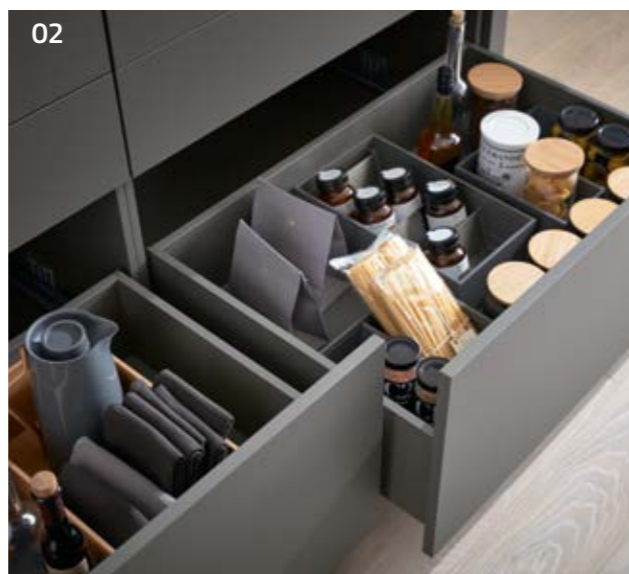

01. - 02. Korpus op maat

- Inkorten van de diepte tot standaarddiepte zonder meerprijs.
- Inkorting van breedte/hoogte/diepte tot op de millimeter nauwkeurig, ook bij afwijkende afmetingen.
- Inkorting van de breedte ook bij uittrekelementen en laden.

03. Pure esthetiek

- Raamwerkfronten ook in afwijkende afmetingen.
- Apparaten op de gewenste hoogte, zonder paspanelen.

04. Kasten voor schuine plafonds

- Tot 140° afschuining.
- De kast kan in zijn geheel of voor een deel worden afgeschuind.
- Aanslag altijd tegenover de schuine zijde.
- Met groothoekscharnieren voor een goede toegankelijkheid.