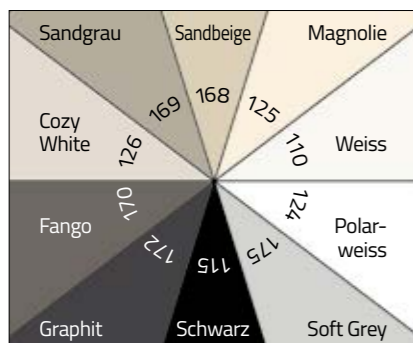

Beleef het onderscheiden **6PLUS raster**
Gewoon scannen. EN ACTIE >>>

Onderscheiden met de **Kitchen Innovation Award 2024.**

Het EFFEN kleurconcept.

10 effen kleuren voor 11 materialen en 28 modellen.

Onze laminaatoppervlakken zijn uitgerust met anti-fingerprint-eigenschappen. Eenvoudig schoon te houden en bestand tegen vrijwel alle in de handel gebruikelijke schoonmaakmiddelen.