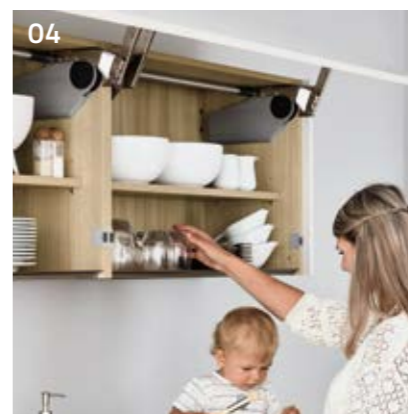

01

02

04

05

03

Op ooghoogte.

Bovenkasten bieden nog meer opbergruimte. Ook hier bieden wij een groot aantal mogelijkheden. Behalve de keuze voor een vouw-, zwenk- of liftdeur is ook de keuze van het openingsmechanisme uitermate belangrijk. Een comfortabele bereikbaarheid van de inhoud en de ergonomische meerwaarde vormen het resultaat van een dergelijke beslissing en spelen een belangrijke rol. Een ander optisch highlight zijn glazen kasten met verschillende glasvarianten, die natuurlijk altijd zijn uitgerust met veiligheidsglas.

01.- 03. Vouwlift

biedt ruimte voor het hoofd en bewegingsvrijheid in de keuken. De fronten zijn in geopende staat niet in de weg en het elektrische openingsstelsel **ServoDrive** met draadloze schakelaar zorgt ervoor dat de inhoud eenvoudig en comfortabel bereikbaar is.

04. Liftbeslag

zorgt voor hoofd- en bewegingsruimte. Front over 2 kasten mogelijk. Geopend zijn de fronten niet in de weg en het elektrische openingsstelsel **ServoDrive** met afstandsbediening zorgt voor een comfortabele bediening.

05. Vouwschuifdeur

garandeert een gebruikersvriendelijke, ergonomische en ruimtebesparende opening d.m.v. TipOn, wat optimaal is voor kleine keukens of hoekopstellingen. Ideaal voor apparaten die alleen voor gebruik uit de kast worden getrokken. Indien gewenst met verlichting verkrijgbaar.

06. Bovenkasten met een in de onderplank ingefreesde greeplijst. Naar keuze ook verkrijgbaar met geïntegreerde verlichting.

07. - 09. Klepbeslag naar keuze met mechanisch openingsstelsel TipOn verkrijgbaar.