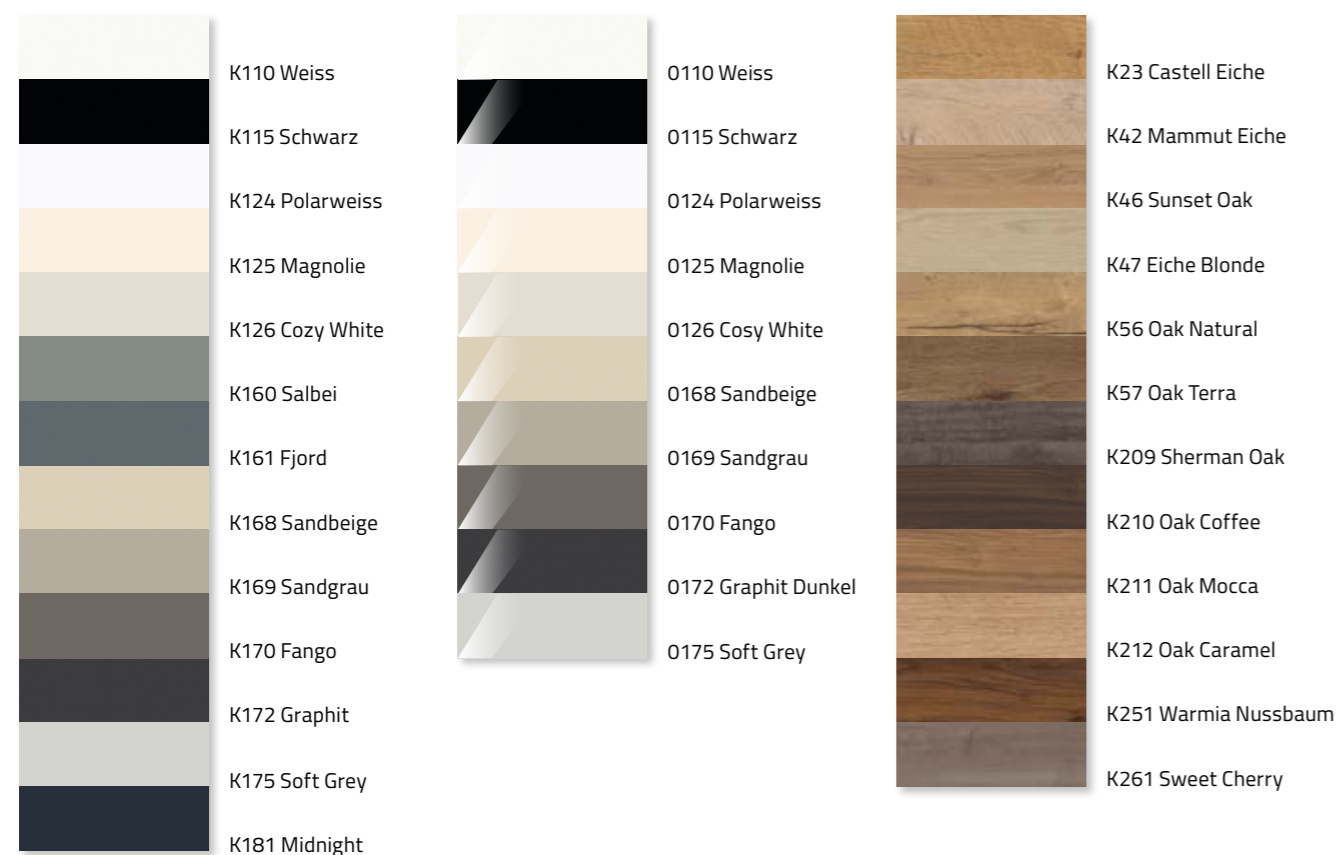

Korpus – geheel individueel.

De keuze aan kleur- en materiaalcombinaties is beslissend voor het finale uiterlijk van uw nieuwe keuken.

Vario korpus binnen uitgevoerd in wit of grafiet – een korpus waarbij korpusrand en zichtzijde in lak of fineer kunnen worden gekozen, geheel naar eigen inzicht.

OneLine – korpus met binnen en buiten dezelfde kleur. Bij kunststof decors standaard.

Keuze uit 42 verschillende kleuren.

Bijna eindeloos veel combinatiemogelijkheden.
Wij kunnen nu al duidelijk meer realiseren dan gebruikelijk.
Wij adviseren u graag.